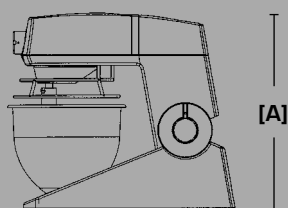

El tamaño de la TEDDY la hace móvil y flexible. El equipo / equipo extra la capacitan para resolver muchas diversas tareas como cortar, picar, mezclar y batir. La posición del botón de maniobra multifuncional en ambos lados de la batidora es ergonómicamente correcta y el funcionamiento así como el montaje de los accesorios es muy fácil. Los peles pueden ser apilados tanto con tapa como sin tapa. Las tapas se suministran en diferentes colores. TEDDY es de funcionamiento silencioso y va equipado con un potente motor. El control inteligente del motor protege la batidora contra sobrecarga. TEDDY tiene transmisión adicional como equipo standard.

Especificaciones

DIMENSIONES EN MM

[A]

ALTURA, CERRADA [A]	400 MM	
ALTURA, ABIERTA [B]	550 MM	
ANCHURA [C]	222 MM	CON FUENTE 240 MM
LONGITUD [D]	462 MM	
PESO	PESO NETO: 18 KG	PESO BRUTO: 20 KG

[B]

DATOS TÉCNICOS