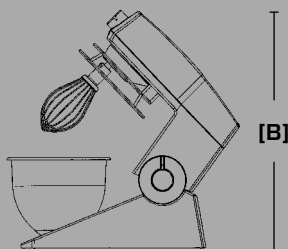

TEDDY™

COMPACTA Y ROBUSTA - BATIDORA 5 L DE SOBREMESA

Capacidad de 5 litros, estética agradable así como tamaño reducido y fácil de limpiar son características que hacen de la nueva TEDDY un socio perfecto en toda cocina, panadería o laboratorio.

El tamaño de la TEDDY la hace móvil y flexible. El equipo / equipo extra la capacitan para resolver muchas diversas tareas como cortar, picar, mezclar y batir. La posición del botón de maniobra multifuncional en ambos lados de la batidora es ergonómicamente correcta y el funcionamiento así como el montaje de los accesorios es muy fácil. Los peles pueden ser apilados tanto con tapa como sin tapa. Las tapas se suministran en diferentes colores. TEDDY es de funcionamiento silencioso y va equipado con un potente motor. El control inteligente del motor protege la batidora contra sobrecarga. TEDDY tiene transmisión adicional como equipo standard.

ACCESORIOS BÁSICOS

Fuente en acero inoxidable, tapa de plástico blanca	Embudo	Batidor en acero inoxidable	Gancho en acero inoxidable	Pala en acero inoxidable
				

EQUIPO EXTRA

Picadora de carne 62 mm en acero inoxidable	Cortadora de verduras en acero inoxidable	Apiladas con tapa	Apiladas sin tapa
			
Fabricada en acero inoxidable con una gran bandeja pulida. Empujador en POM sólido. Disco 4 mm incluido. ¡Todo puede ser lavado en el lavautensilios!	Fabricada en acero inoxidable. Discos para raspar y para hacer fritas, más varios discos para rebanar y rallar incluidos. ¡Todo puede ser lavado en el lavautensilios!	Protección contra salpicadura y polvo	Tapa en varios colores
			

Especificaciones

DIMENSIONES EN MM

[A]

ALTURA, CERRADA [A]	400 MM	
ALTURA, ABIERTA [B]	550 MM	
ANCHURA [C]	222 MM	CON FUENTE 240 MM
LONGITUD [D]	462 MM	
PESO	PESO NETO: 18 KG	PESO BRUTO: 20 KG

[B]

DATOS TÉCNICOS