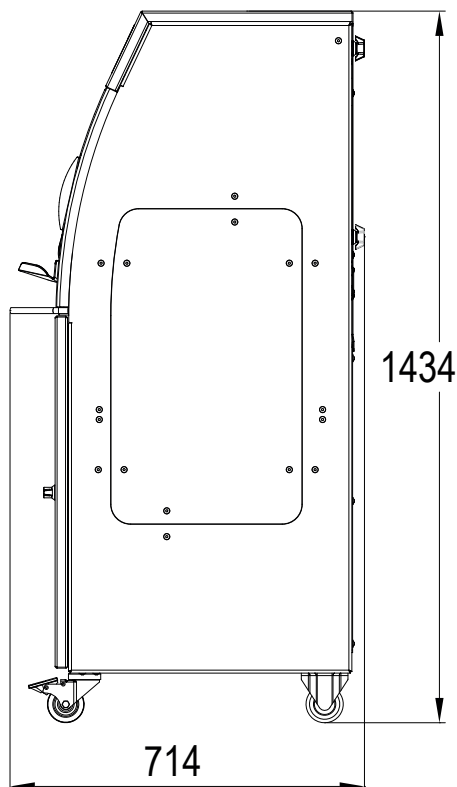

SLIMPRO

- ✓ La más compacta del mercado, con unas dimensiones inferiores a una cortadora con cuadros gracias al sistema de corte vertical
- ✓ Selección del número de rebanadas, por unidad, medio pan o pan entero
- ✓ Seguridad máxima
- ✓ Higiene ejemplar
- ✓ Acabado inox o acero pintado
- ✓ Corte sin aceite

De 110 a 130 rebanadas / minuto