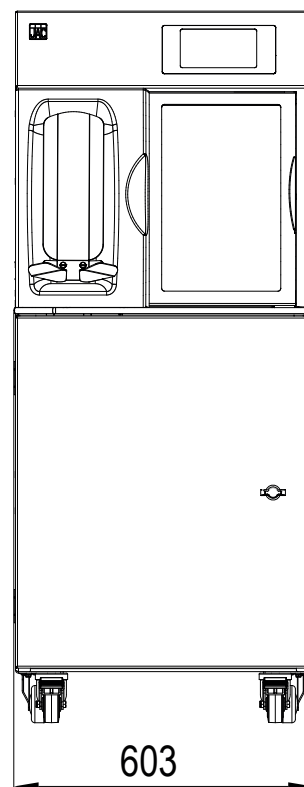

SLIMPRO

- ✓ La más compacta del mercado, con unas dimensiones inferiores a una cortadora con cuadros gracias al sistema de corte vertical
- ✓ Selección del número de rebanadas, por unidad, medio pan o pan entero
- ✓ Seguridad máxima
- ✓ Higiene ejemplar
- ✓ Acabado inox o acero pintado
- ✓ Corte sin aceite

De 110 a 130 rebanadas / minuto